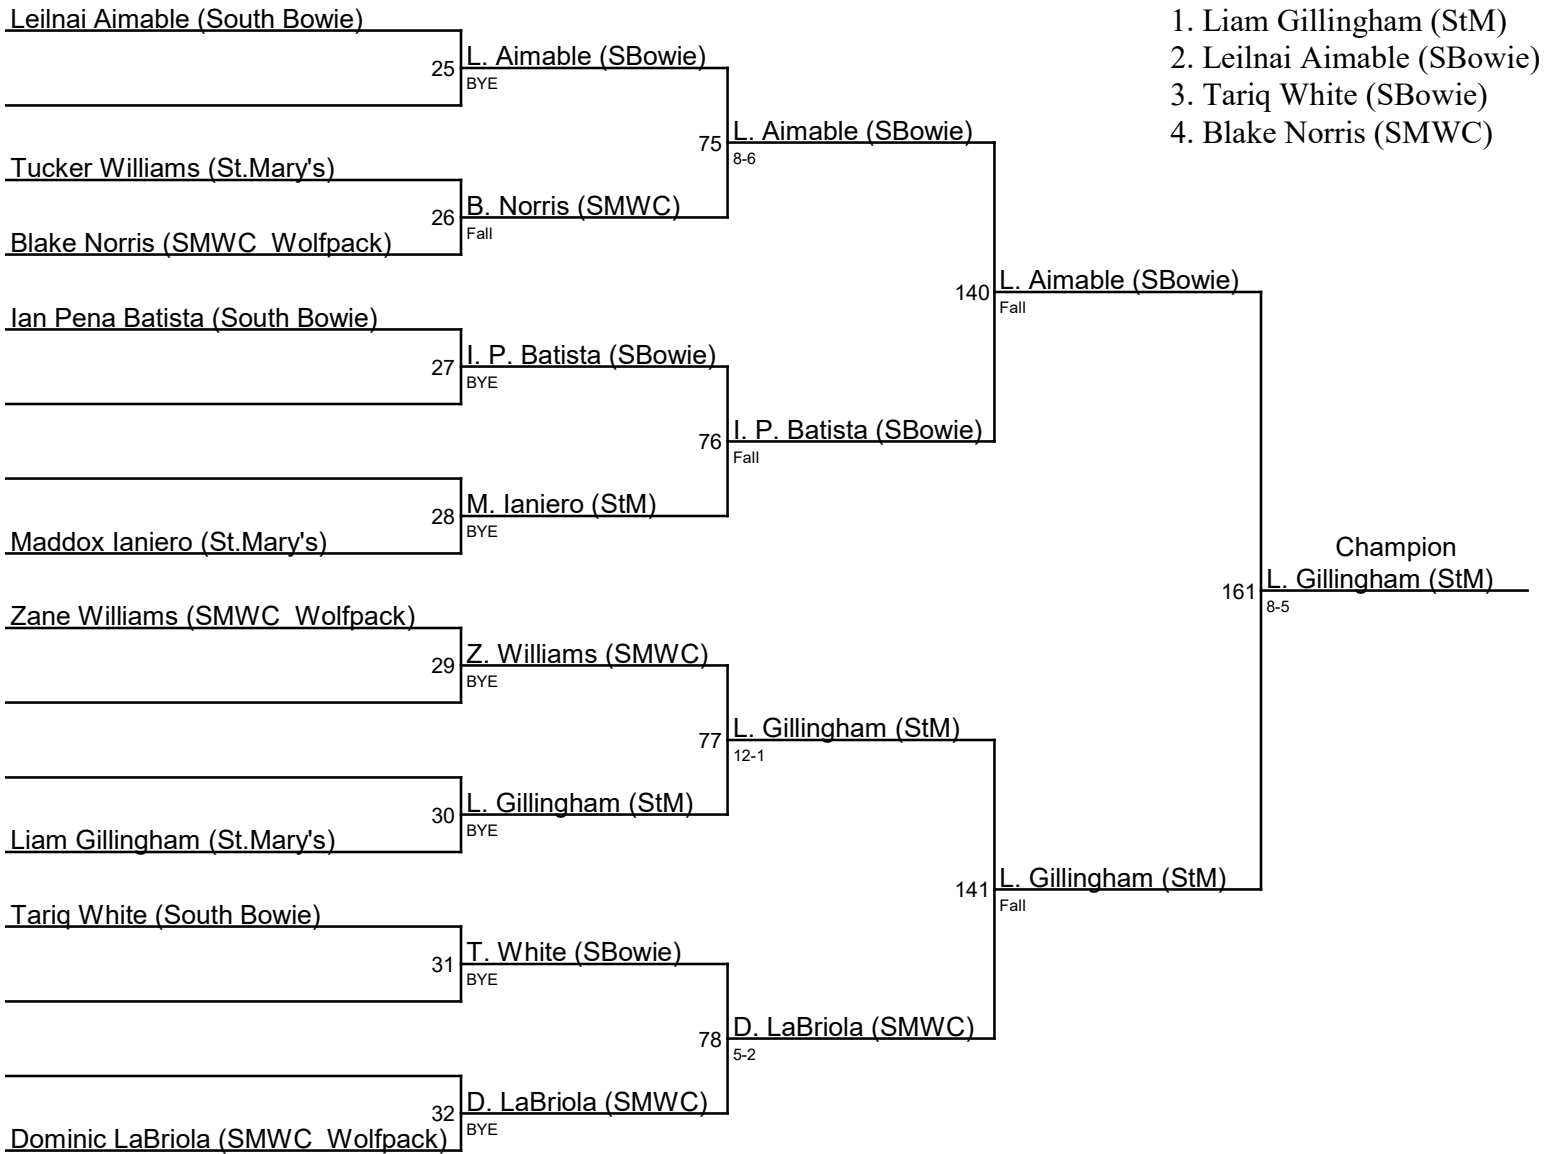

SMJWL Juniors (2) / WC 6

1. Liam Gillingham (StM)
2. Leilnai Aimable (SBowie)
3. Tariq White (SBowie)
4. Blake Norris (SMWC)