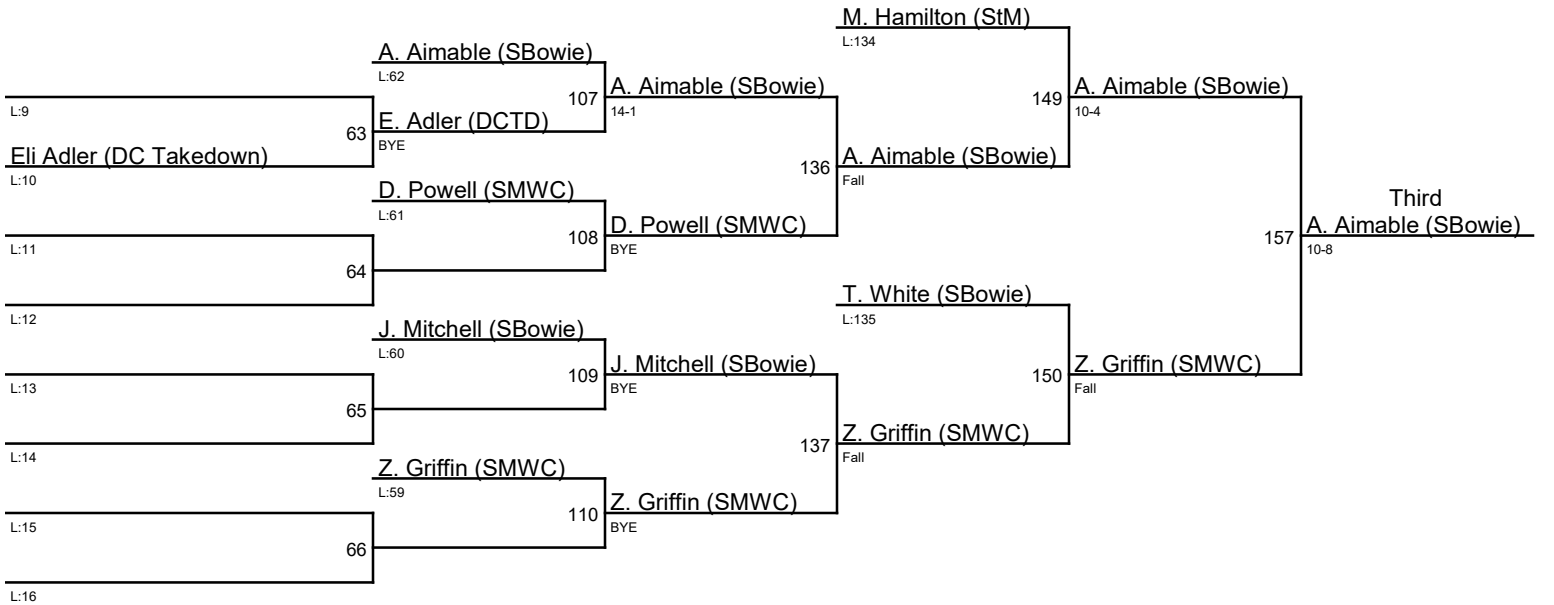

SMJWL Juniors (2) / WC 2