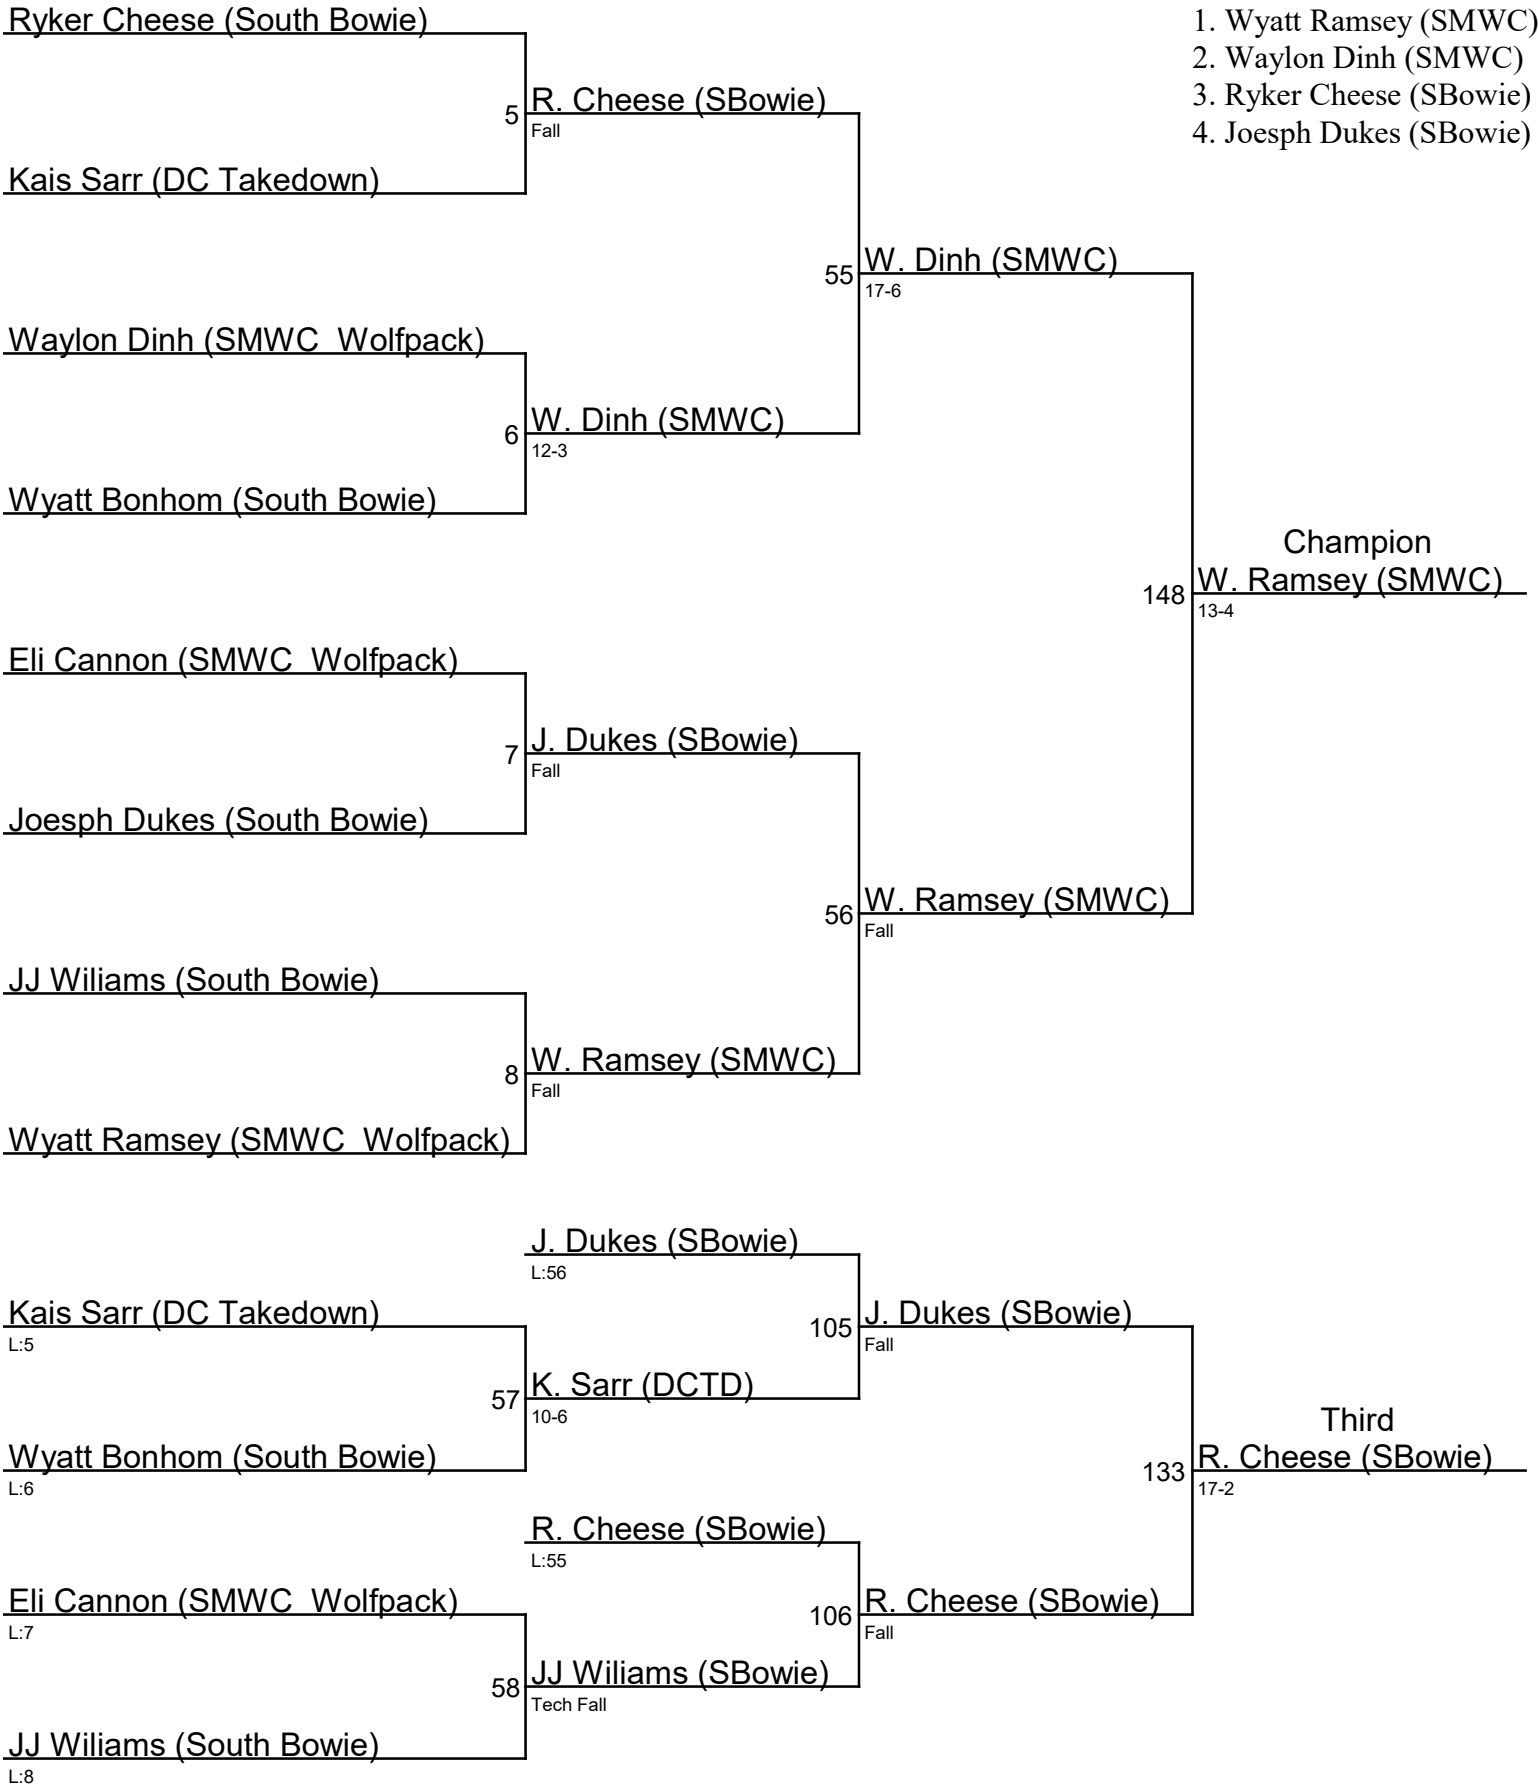

1. Wyatt Ramsey (SMWC)
2. Waylon Dinh (SMWC)
3. Ryker Cheese (SBowie)
4. Joesph Dukes (SBowie)

SMJWL Juniors (2) / WC 2

SMJWL Juniors (2) / WC 3-4

1. Dylan Becker (DCTD)
2. Declan Woodard (SMWC)
3. Taylor Cunningham (SBowie)
4. Julian Mitchell (SBowie)