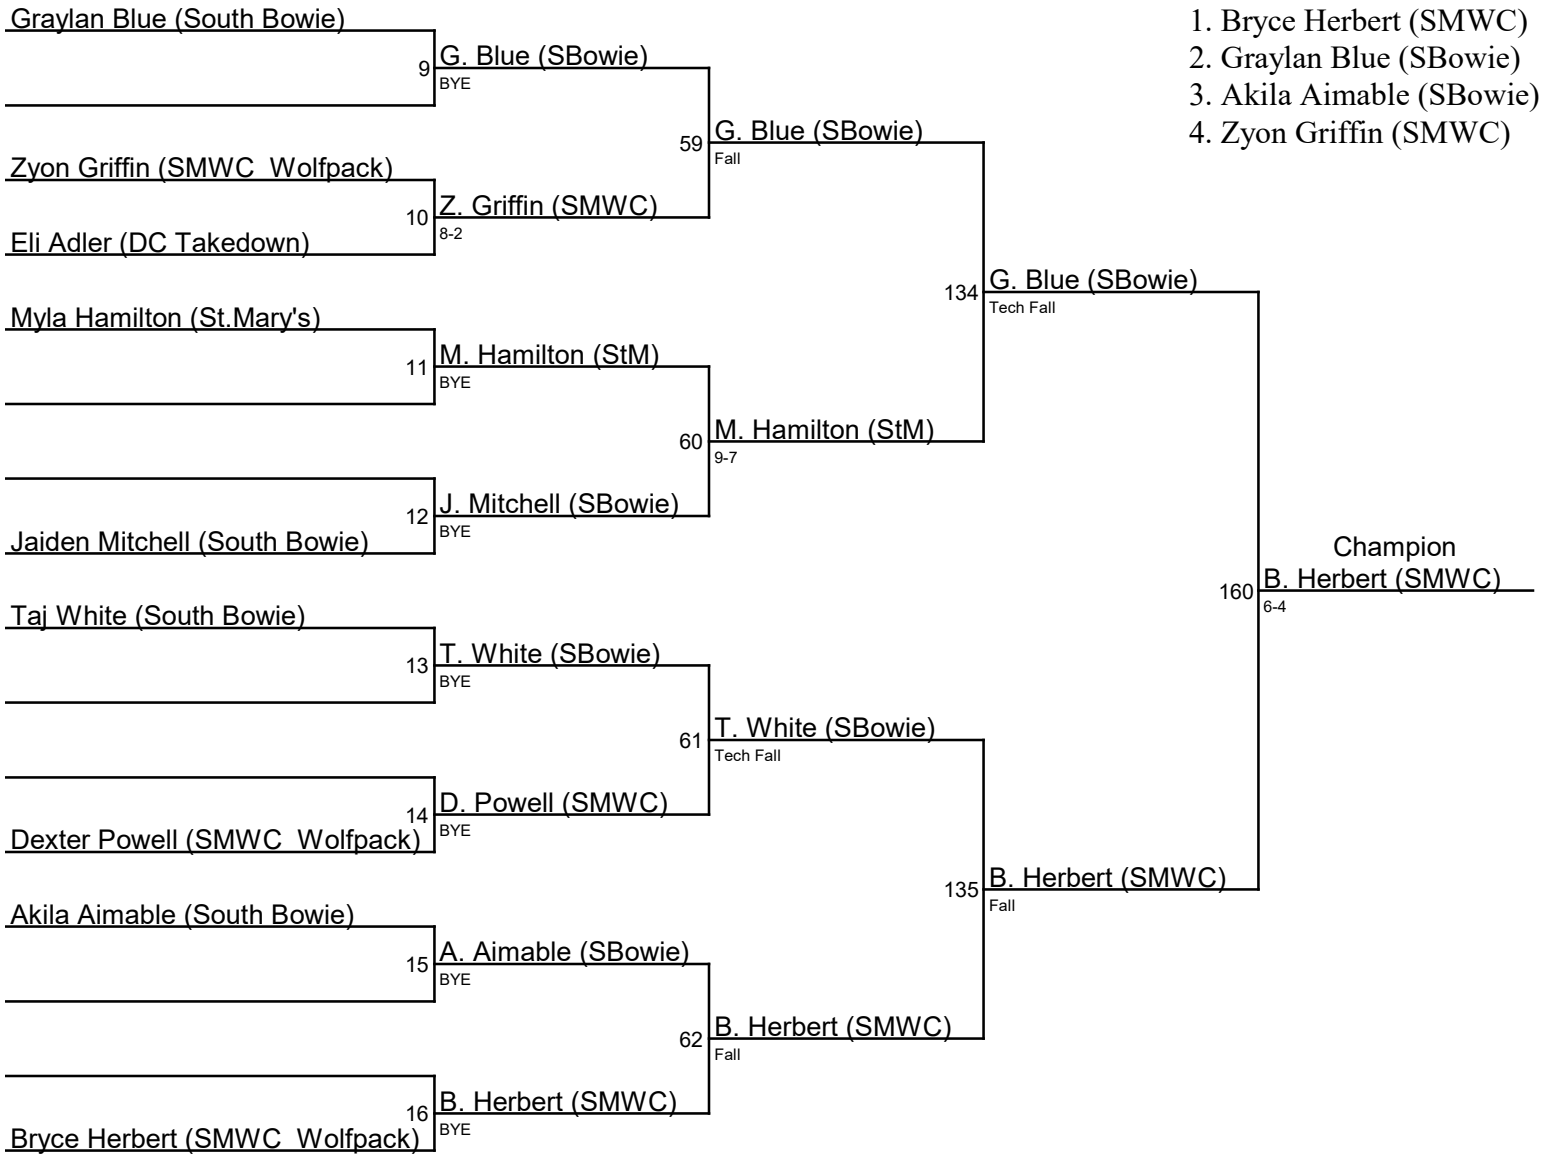

1. Wyatt Ramsey (SMWC)
2. Waylon Dinh (SMWC)
3. Ryker Cheese (SBowie)
4. Joesph Dukes (SBowie)

SMJWL Juniors (2) / WC 2

SMJWL Juniors (2) / WC 3-4

1. Dylan Becker (DCTD)
2. Declan Woodard (SMWC)
3. Taylor Cunningham (SBowie)
4. Julian Mitchell (SBowie)